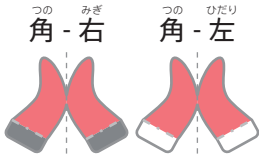

# 万世コックさんセット

1

やまお  
山折り

たにお  
谷折り

ぼう  
コック帽

みみ  
耳-右

みみ  
耳-左

はな  
鼻

エプロン-1

コックコート

こし  
腰-1

こし  
腰-2

あたま  
頭-2

うで  
腕-右

うで  
腕-左

あし  
脚-右