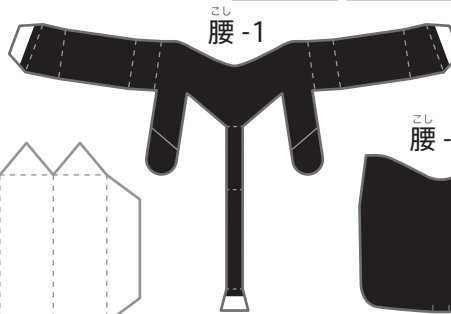

# 万世コックさんセット

1

やまお  
山折り

たにお  
谷折り

ぼう  
コック帽

みみ  
耳-右

みみ  
耳-左

はな  
鼻

エプロン-1

コックコート

こし  
腰-1

こし  
腰-2

あたま  
頭-2

うで  
腕-右

うで  
腕-左

あし  
脚-右

たにお  
谷折り

椅子 -1