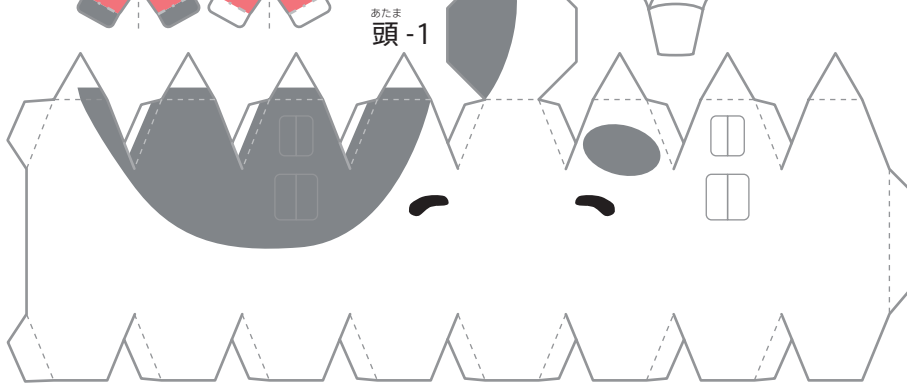

# 万世コックさんセット

1

やまお  
山折り

たにお  
谷折り

ぼう  
コック帽

みみ  
耳-右

みみ  
耳-左

はな  
鼻

エプロン-1

コックコート

こし  
腰-1

こし  
腰-2

あたま  
頭-2

うで  
腕-右

うで  
腕-左

あし  
脚-右

たにお  
谷折り

椅子 -1