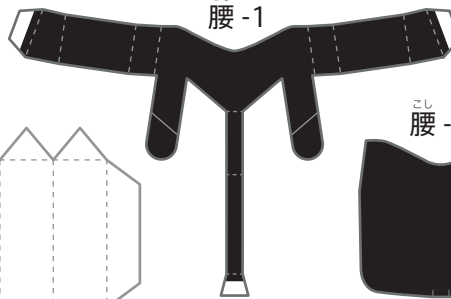

# 万世コックさんセット

1

やまお  
山折り

たにお  
谷折り

ぼう  
コック帽

みみ  
耳 - 右

みみ  
耳 - 左

エプロン - 1

こし  
腰 - 1

あたま  
頭 - 2

うで  
腕 - 右

うで  
腕 - 左

あし  
脚 - 右

あし  
脚 - 左

ステーキカウンター-2

ステーキカウンター-3