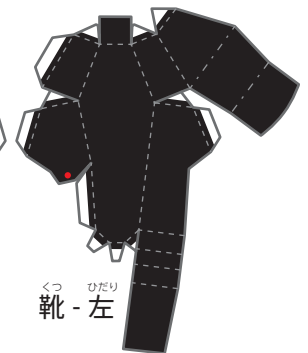

# 万世コックさんセット

1

やまお  
山折り

たにお  
谷折り

ぼう  
コック帽

みみ  
耳-右

みみ  
耳-左

はな  
鼻

エプロン-1

コックコート

こし  
腰-1

こし  
腰-2

あたま  
頭-2

うで  
腕-右

うで  
腕-左

あし  
脚-右

あし  
脚-左

くつ  
靴-右

くつ  
靴-左

ステーキカウンター-2

ステーキカウンター-3

ターナー

ナイフ

サービング

たにお  
谷折り

椅子 -1