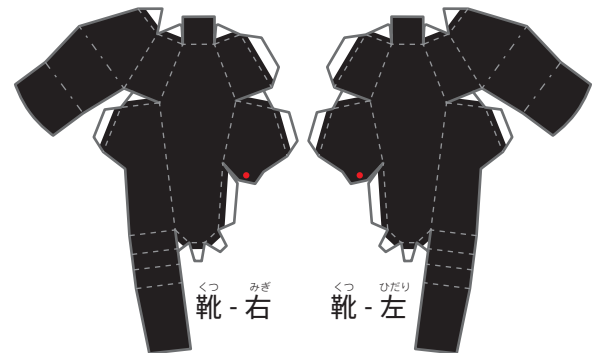

# 万世コックさんセット

1

やまお  
山折り

たにお  
谷折り

ぼう  
コック帽

みみ  
耳 - 右

みみ  
耳 - 左

エプロン - 1

こし  
腰 - 1

あたま  
頭 - 2

うで  
腕 - 右

うで  
腕 - 左

あし  
脚 - 右

あし  
脚 - 左

ステーキカウンター-2

ステーキカウンター-3