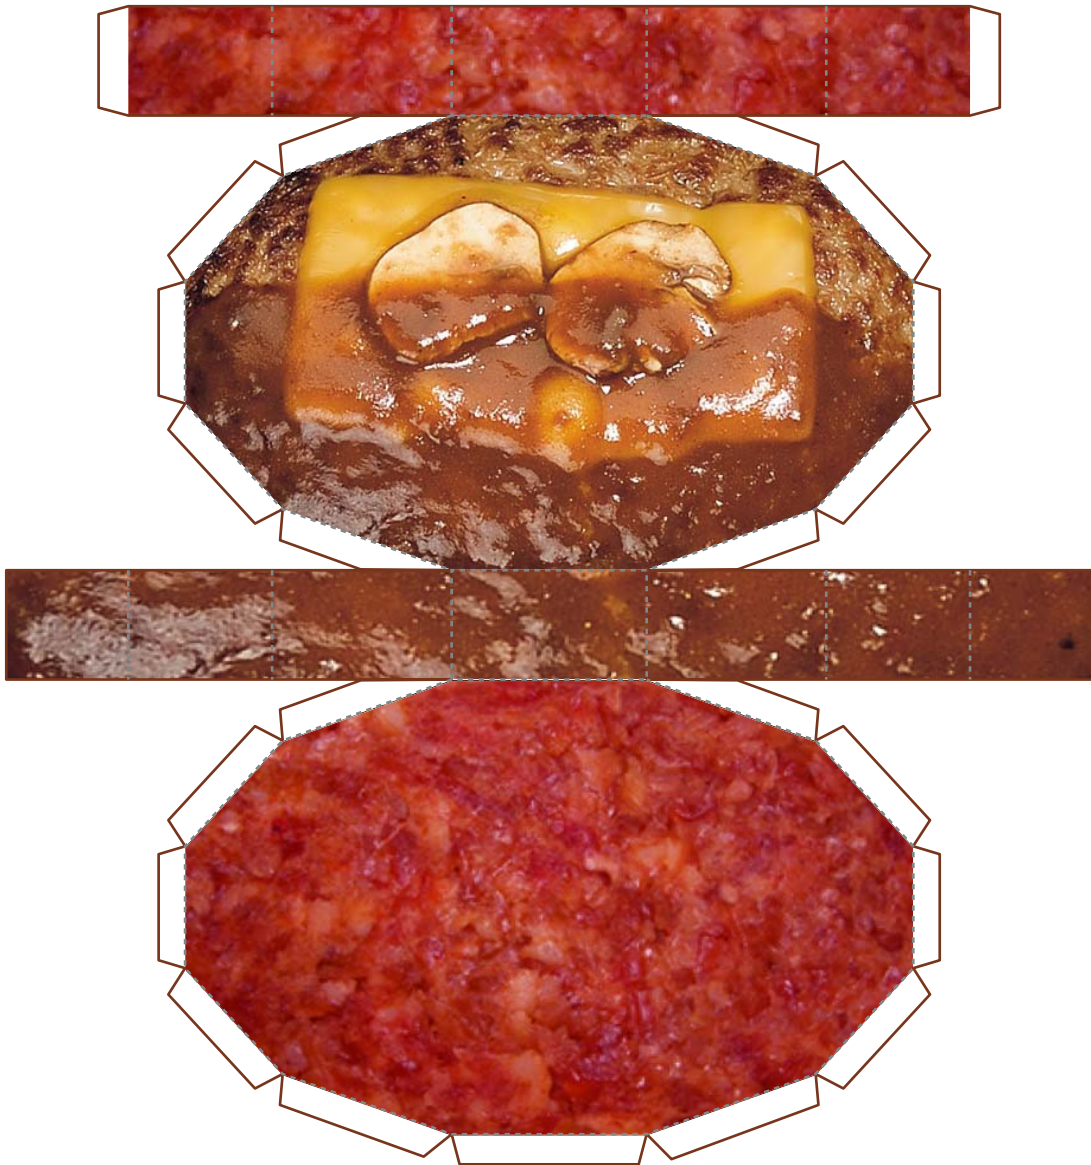

五世 ハンバーグ

やまお
山折り

たにお
谷折り

ハンバーグ

エビフライ

五世 ハンバーグ

やまお
山折り -----

インゲン

コーン

フライドポテト

肉の五世

やまお
山折り -----

五世ハンバーグ

きざら
木皿

五世 ハンバーグ

やま お
山折り -----
たに お
谷折り -----

てっ ぼん
鉄 板

フォーク

五世 ハンバーグ

やま お
山折り -----
たに お
谷折り -----

ナイフ

フライがえし

五世 ハンバーグ

やま お
山折り -----