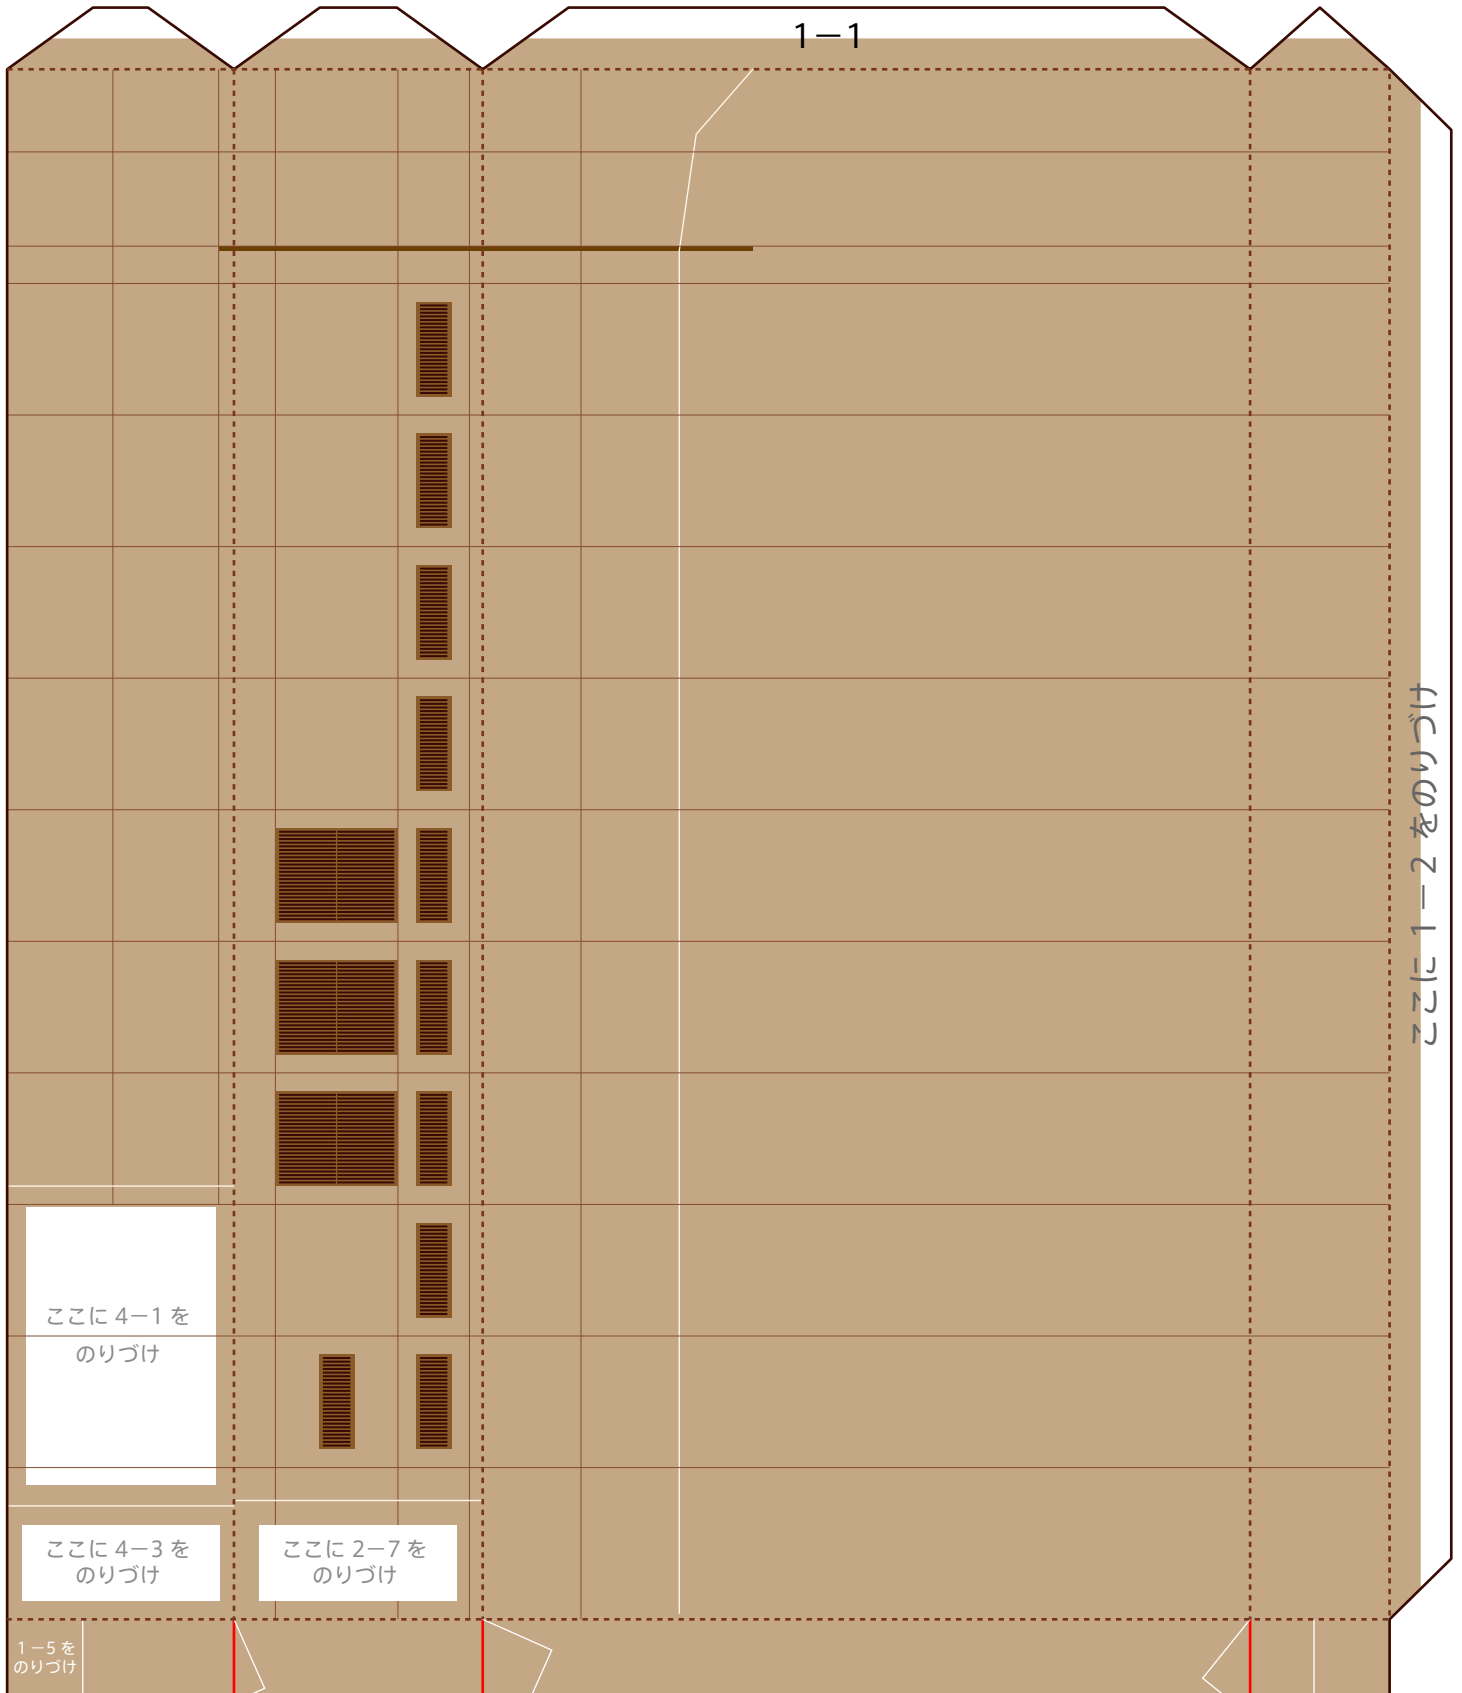

# 肉の五世 秋葉原本店

やまお  
山折り

たにお  
谷折り

肉の五世 秋葉原本店

やまお  
山折り

たにお  
谷折り

# 肉の五世 秋葉原本店

やまお  
山折り

たにお  
谷折り

# 肉の万世 秋葉原本店

やまお  
山折り

たにお  
谷折り

2-1

MANSEI AKIHABARA

肉の五世 秋葉原本店

やまお  
山折り

たにお  
谷折り

かんぼん  
看板