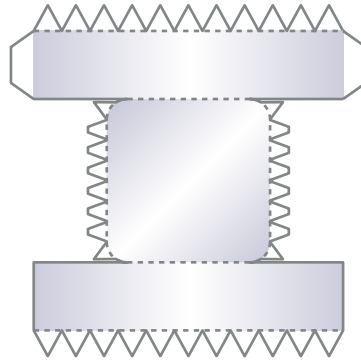

五世 開運おせち

やまお 山折り ..... たにお 谷折り .....

くり
栗きんとん