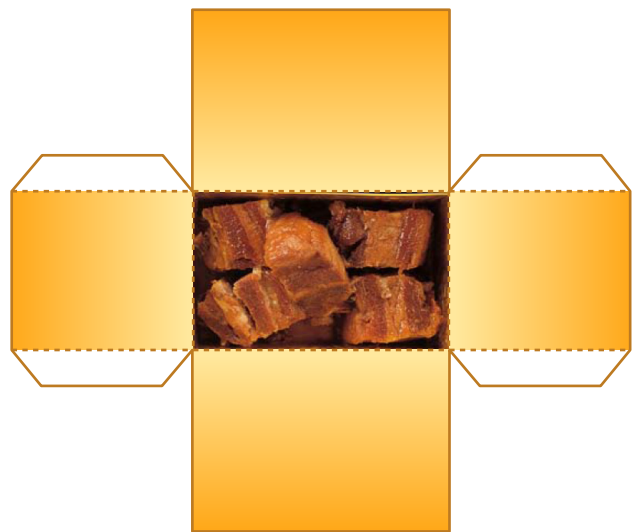

五世 開運おせち

やまお  
山折り

たにお  
谷折り

じゅうばこ  
重箱

# よせ 開運おせち

やまお  
山折り

たにお  
谷折り

ジャンボロブスター

わぎゅう  
和牛ローストビーフ

なま  
生ハム・スモークサーモン・  
カマンベールチーズ・サラミ

# 五世 開運おせち

やまお 山折り ..... たにお 谷折り .....

たんば くるまめ  
丹波黒豆

くり  
栗きんとん

わぎゅうにく つくだに こぶまき  
和牛肉の佃煮・昆布巻

こくさんぶた かくに  
国産豚の角煮