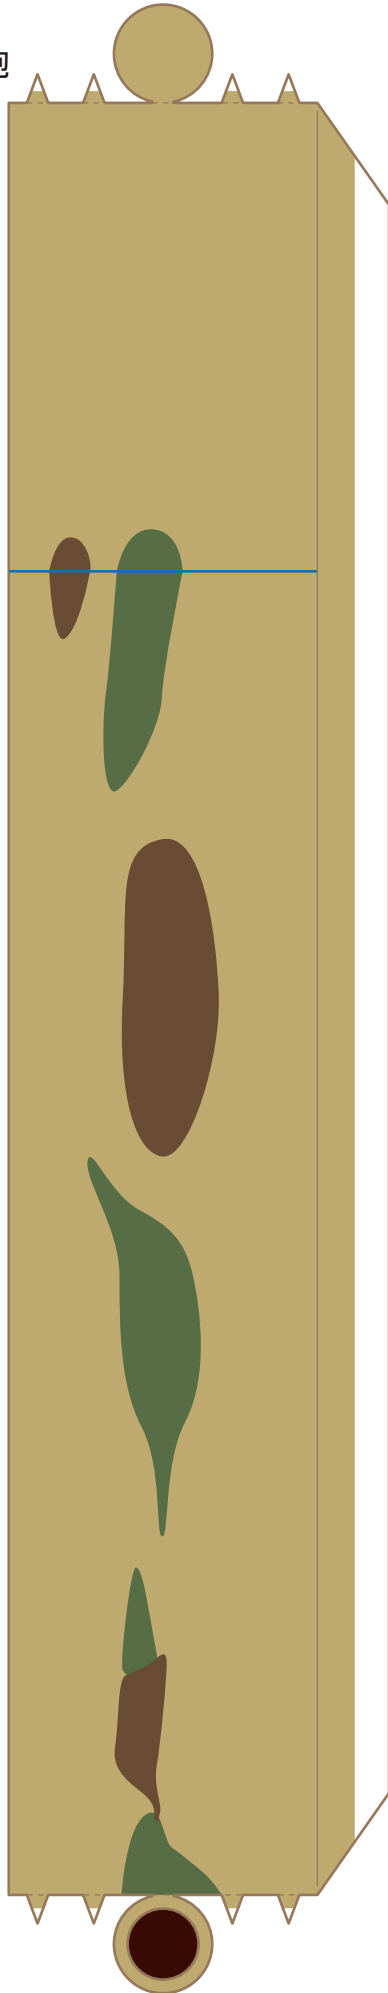

まん せい ちよう じゆう せん しゃ
万世超重戦車

やまお 山折り たにお 谷折り

ぼうじゆん
防盾 - 1

きりぬき

きりぬき

ほうとう うえ
砲塔 - 上

まん せい ちよう じゆう せん しゃ
万世超重戦車

やまお たにお
山折り ----- 谷折り -----

ほうとう みぎ
砲塔 - 右

ほうとう ひだり
砲塔 - 左

まん せい ちよう じゆう せん しゃ
万世超重戦車

やまお たにお
山折り ----- 谷折り -----

ほうとう した
砲塔 - 下

万世超重戦車

やまお 山折り たにお 谷折り

しゅほう 主砲

ぼうじゆん 防盾 - 2

ふくほう 副砲

ハッチ

バスケット

まん せい ちよう じゆう せん しゃ
万世超重戦車

やまお たにお
山折り 谷折り

ほうとう ほ きょう
砲塔補強パーツ -1

ほうとう ほ きょう
砲塔補強パーツ -1

まん せい ちよう じゆう せん しゃ
万世超重戦車

やまお たにお
山折り 谷折り

ほうとう ほ きょう
砲塔補強パーツ -2

ほうとう ほ きょう
砲塔補強パーツ -2

まん せい ちよう じゆう せん しゃ
万世超重戦車

やまお 谷折り
山折り ----- たにお 谷折り -----

ほうとう ほ きょう なか
砲塔補強パーツ -1 中

しゃたい ぜん ぶ
車体 - 前部