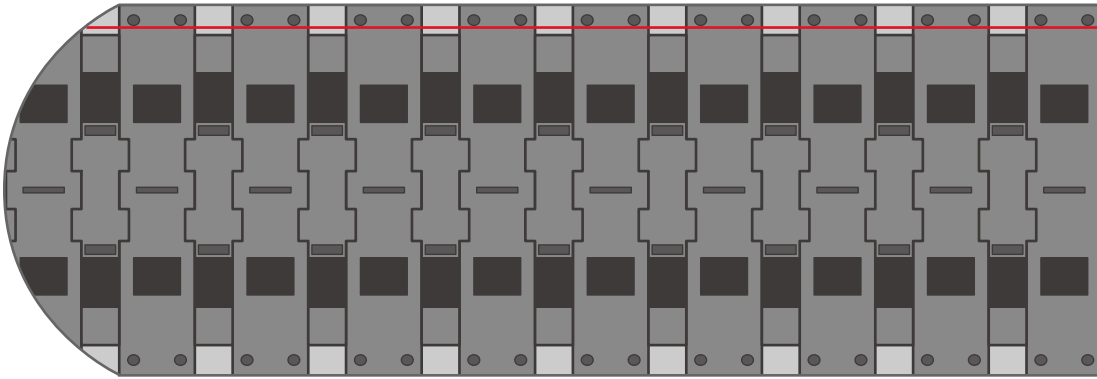

り たい みぎ うしろ
履帯 - 右後