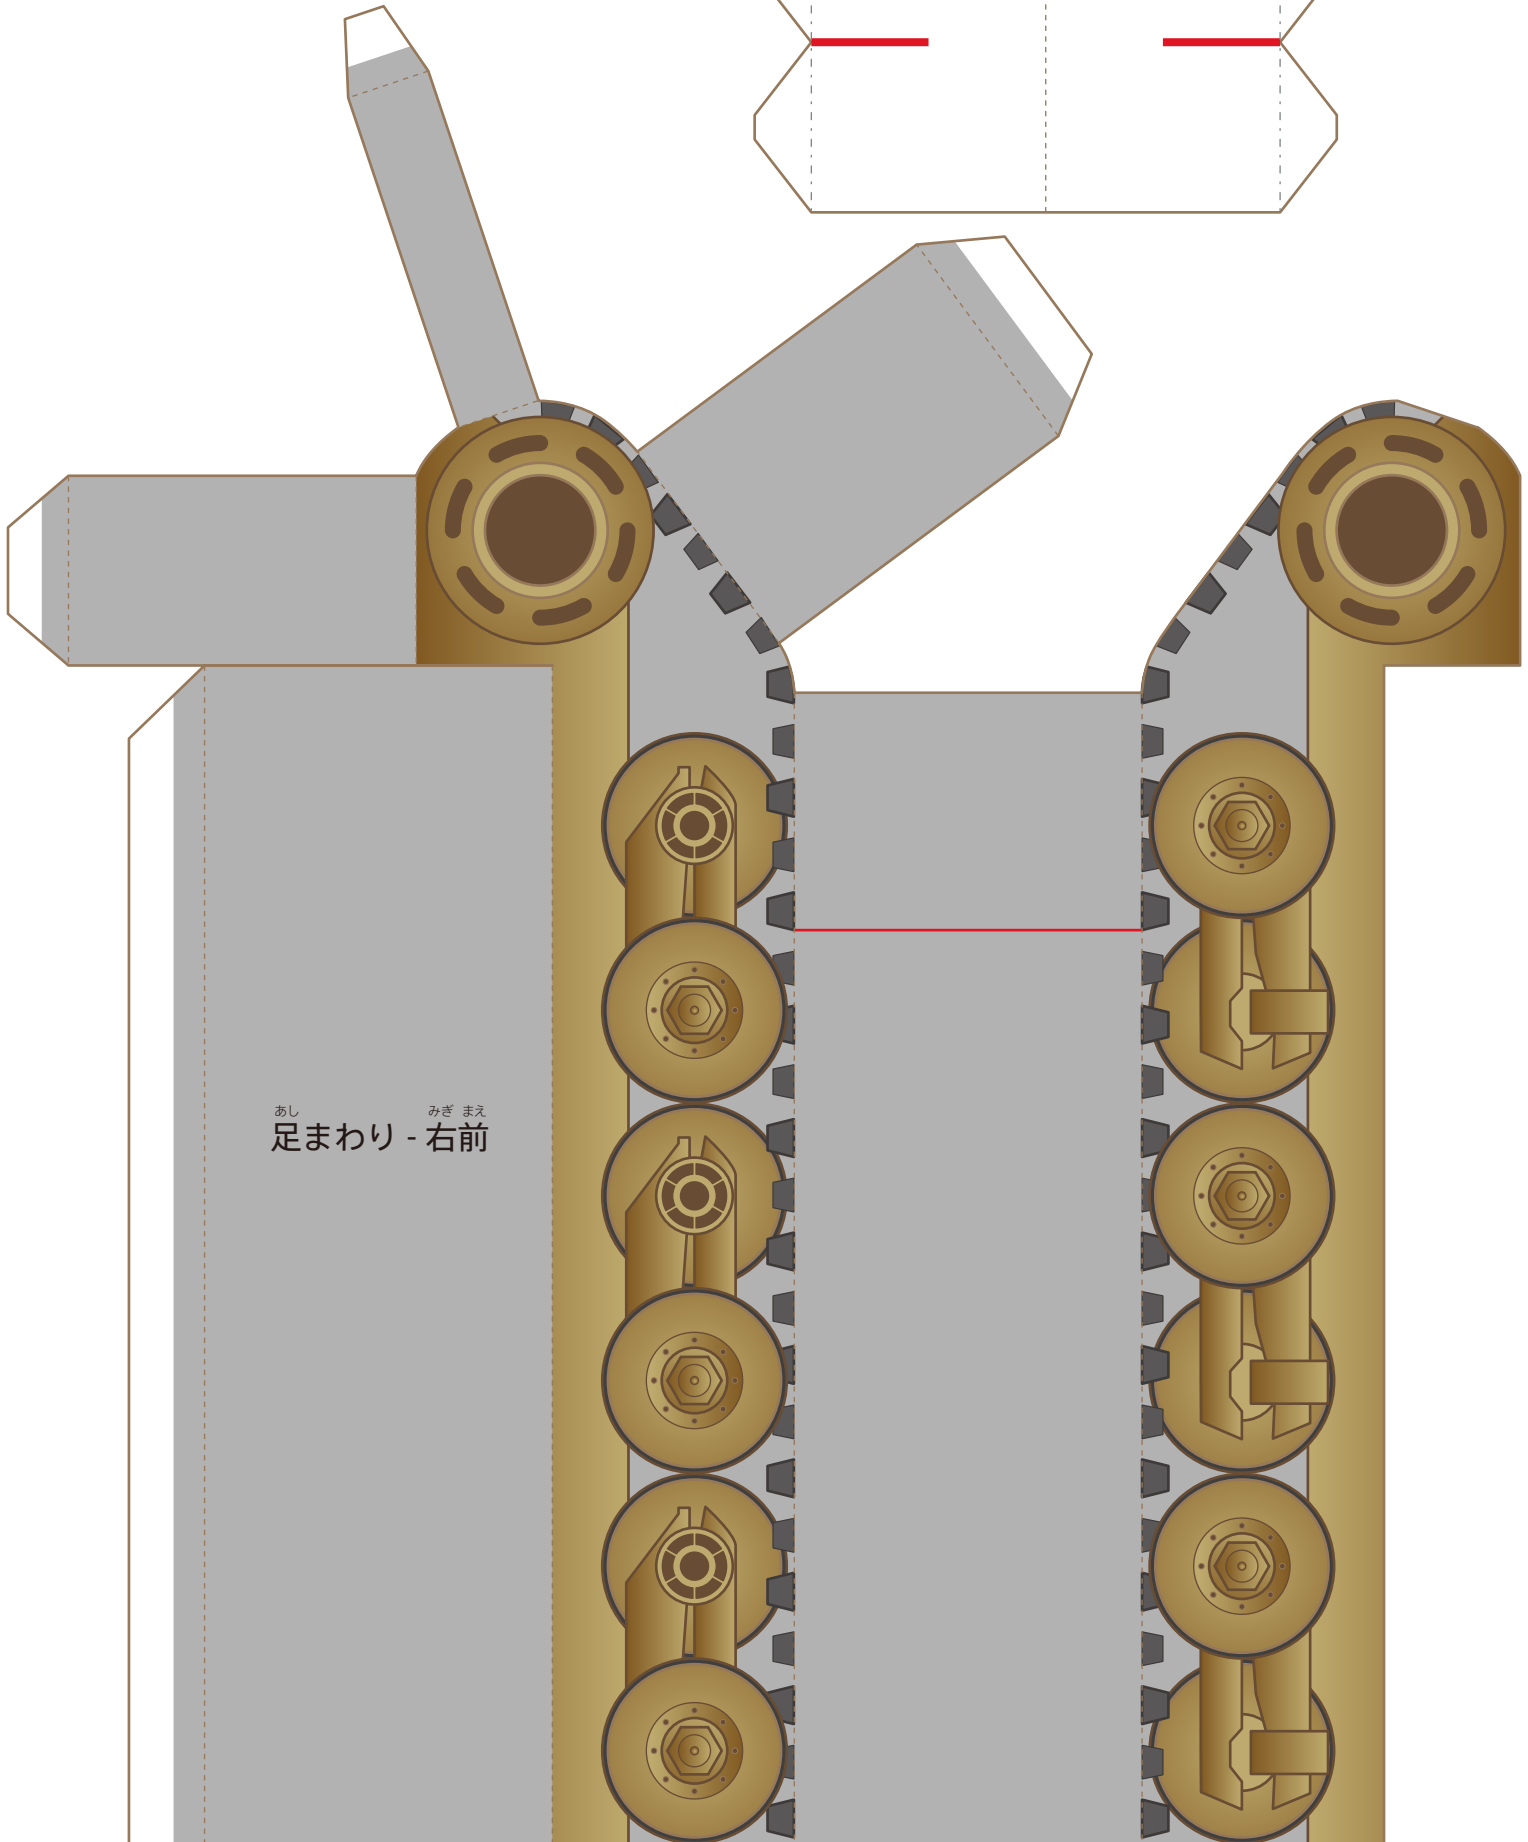

まん せい ちよう じゆう せん しゃ
万世超重戦車

やまお
山折り

たにお
谷折り

まん せい ちよう じゆう せん しゃ
万世超重戦車

やまお 谷折り
たにお 山折り

あし ほ きよう
足まわり補強パーツ -2

あし みぎ まえ
足まわり - 右前

まん せい ちよう じゆう せん しゃ
万世超重戦車