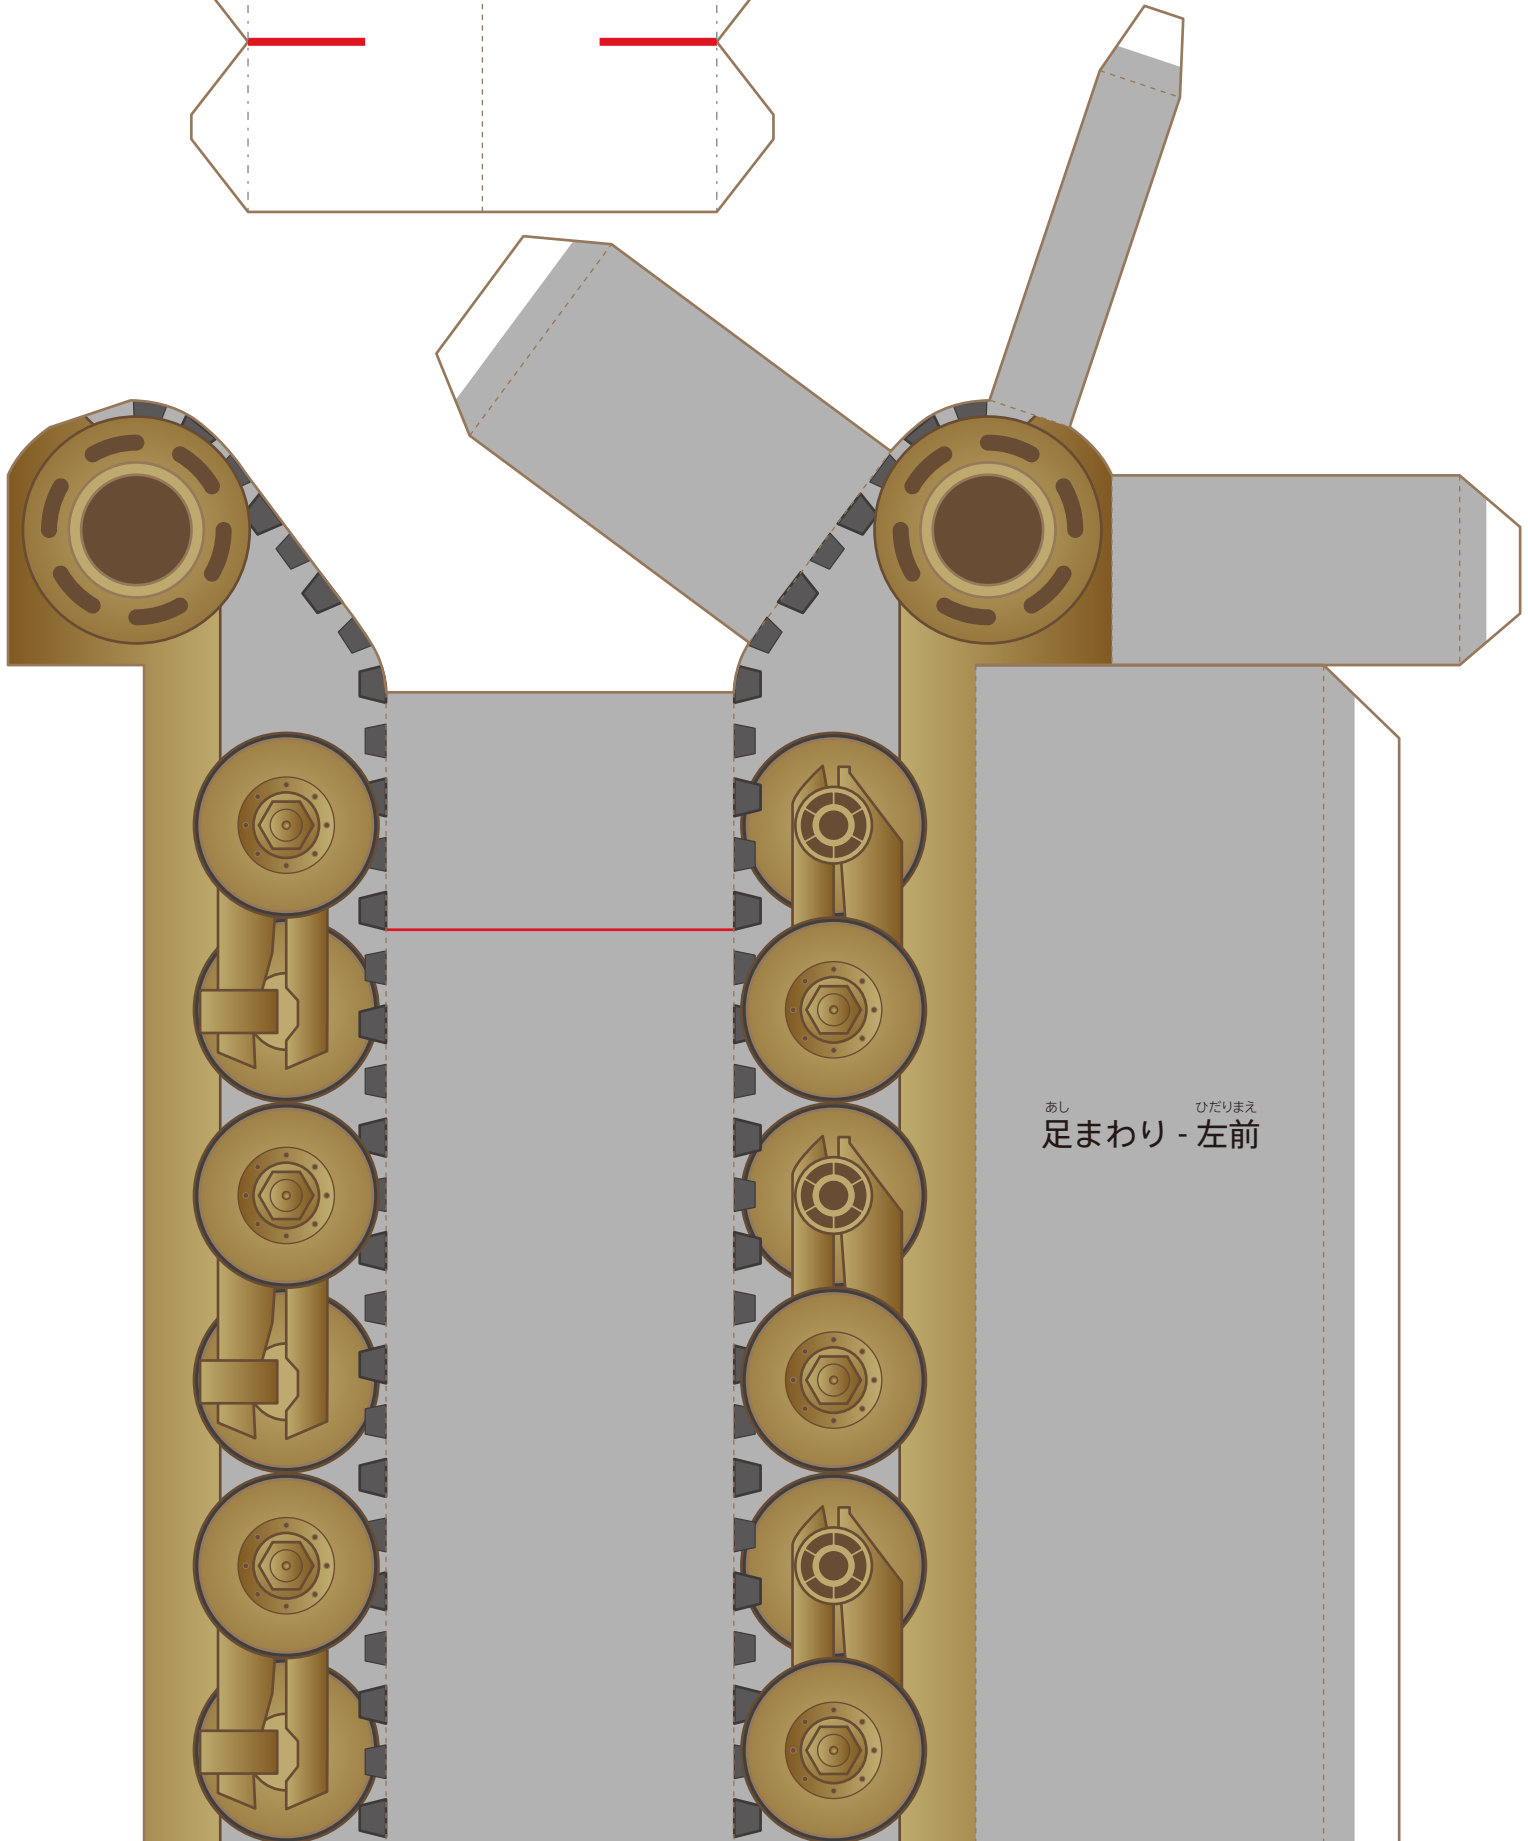

しゃたい じほうぶ うしろ
車体上部 - 後

まん せい ちよう じゆう せん しゃ
万世超重戦車

やまお 山折り たにお 谷折り

しゃたい じようぶ まえ
車体上部 - 前

まん せい ちよう じゆう せん しゃ
万世超重戦車

やまお たにお
山折り ----- 谷折り -----

あし ほ きょう
足まわり補強パーツ -2

あし ひだりまえ
足まわり - 左前