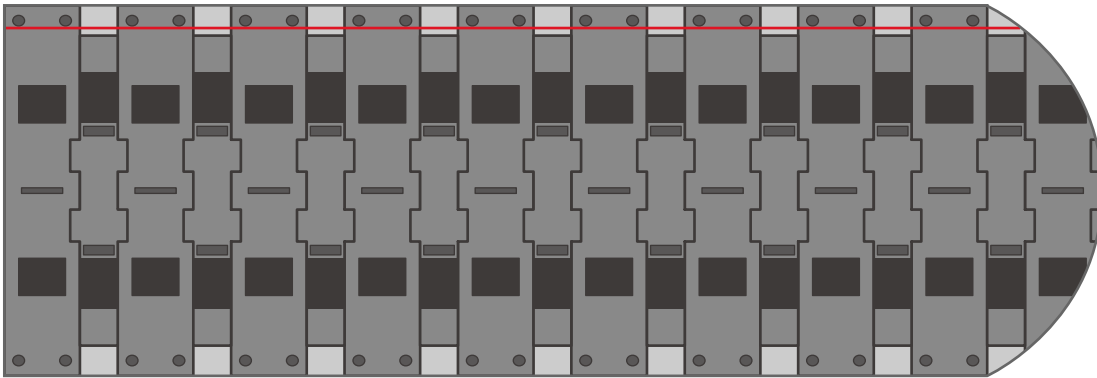

まん せい ちよう じゆう せん しゃ
万世超重戦車

やまお
山折り

たにお
谷折り

り たい みぎ まえ
履帯 - 右前