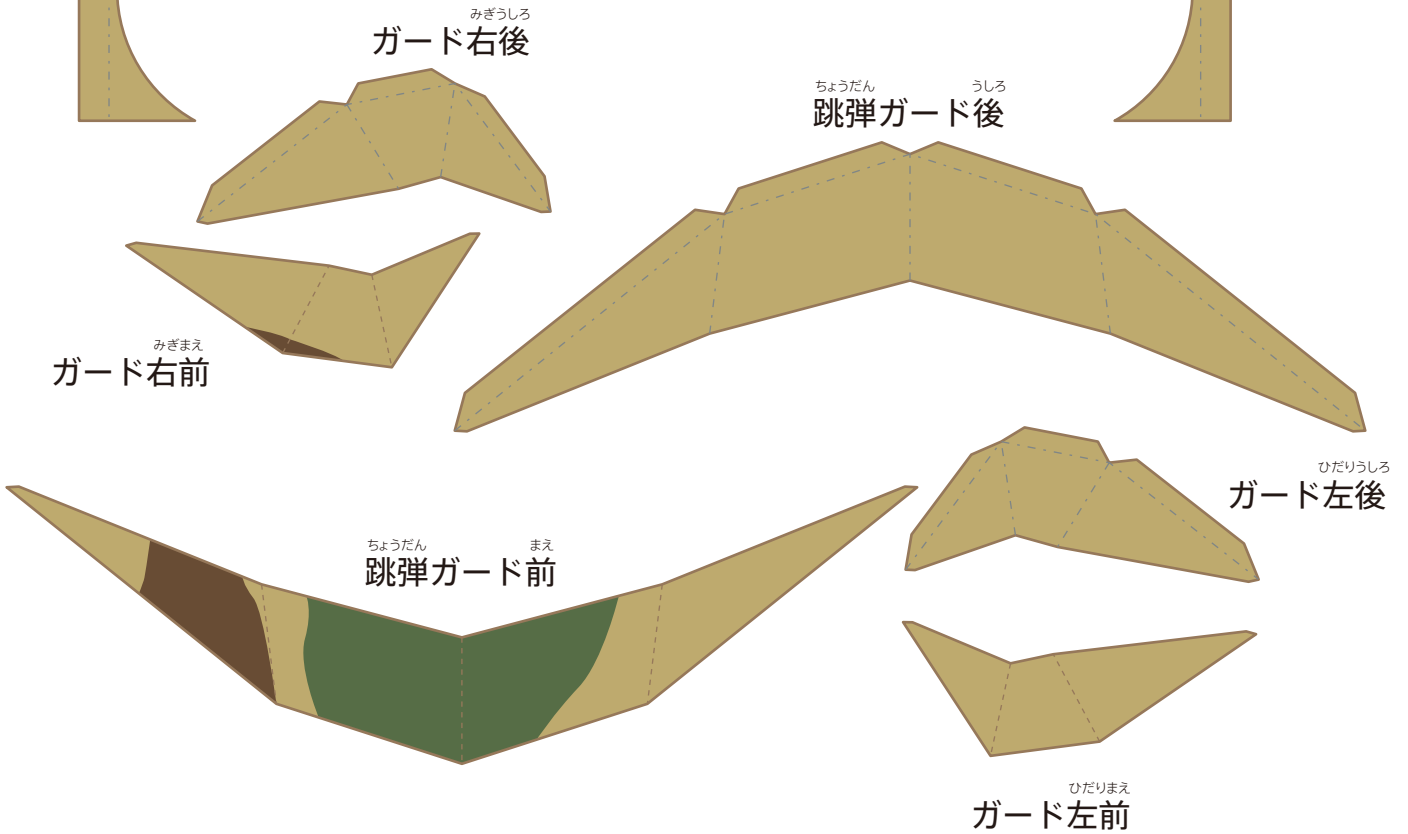

きぶ
タンク基部

きぶ
タンク基部

みぎうしろ
ガード右後

ちょうだん うしろ
跳弾ガード後

みぎまえ
ガード右前

ひだりうしろ
ガード左後

ちょうだん まえ
跳弾ガード前

ひだりまえ
ガード左前